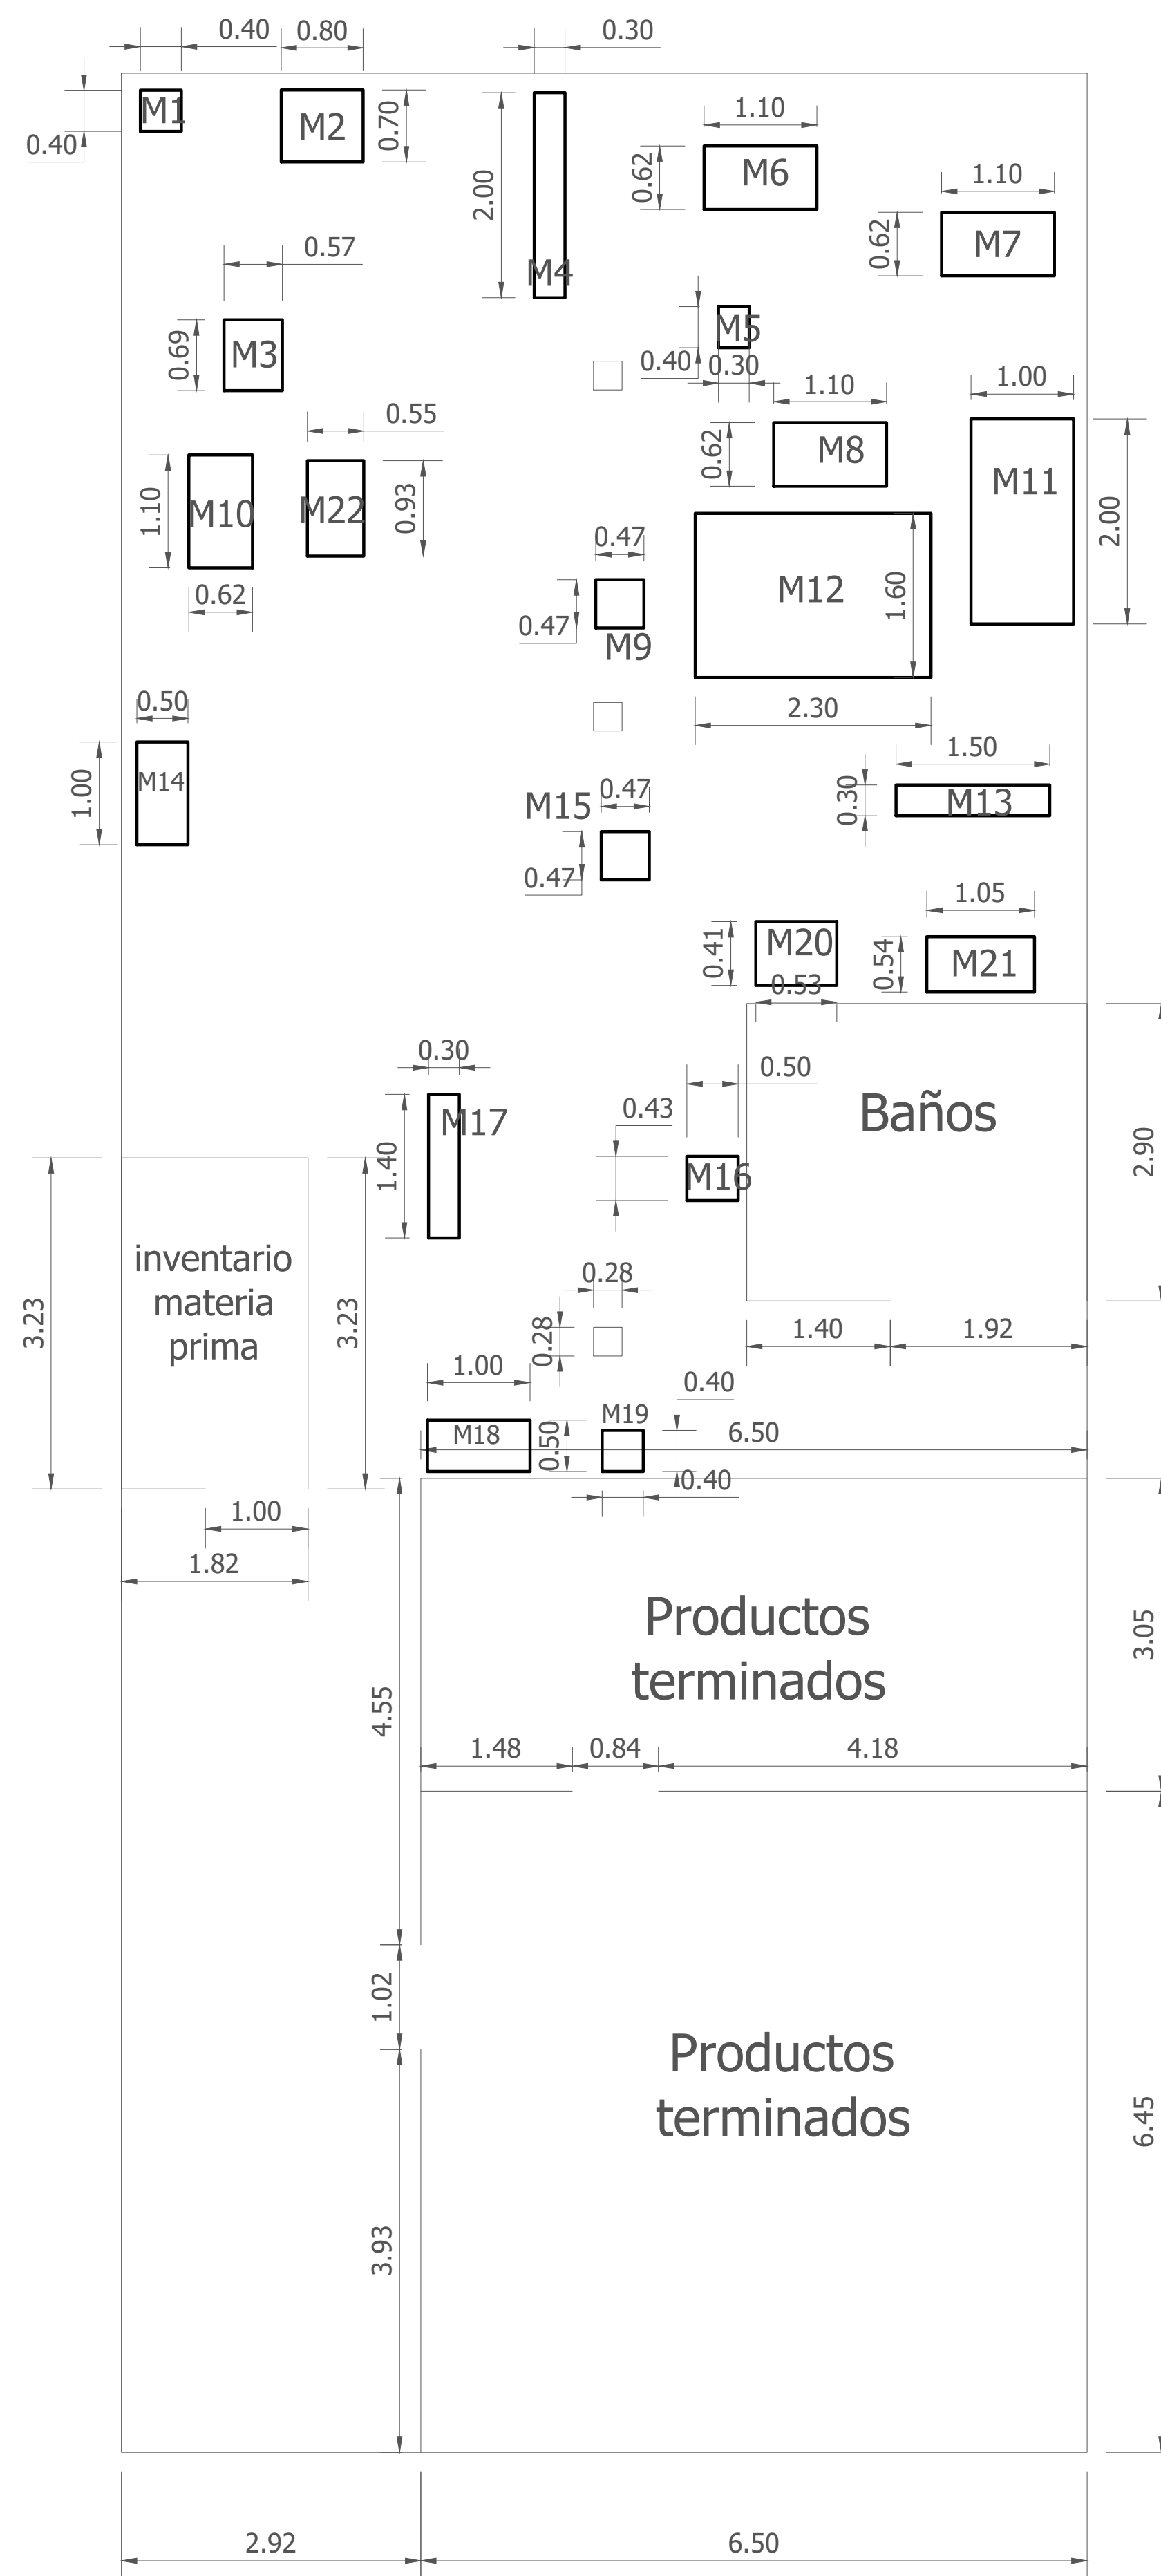

1. Horno
2. Prensa
3. Roscadora
4. Torno revolver
5. Troqueladora pequeña
6. Torno paralelo
7. Torno paralelo
8. Torno paralelo
9. Taladro de arbol
10. Torno paralelo
11. Arca de herramienta
12. Torno CNC
13. Torno revolver
14. Troqueladora
15. Taladro de arbol
16. Torno paralelo pequeño
17. Torno revolver
18. Roscadora de tuercas
19. compresor
20. Fresadora
21. Copiador
22. Torno revolver

PLANTA PRIMER PISO
ÁREA DE PRODUCCIÓN MEJORADO
 Esc 1:50

**Fundación
Universidad de América**

ESTUDIANTES:	
Maura Fernanda Mora Granados cod. 3112475	Laura Andrea Rodriguez Mejia cod. 3111362
CONTIENE: PLANTA DE PRODUCCIÓN DE PROCOLPARTES LTDA.	
FECHA: 20/08/2016	DIBUJO: SKETCHTECH 314.32.35463
ARCHIVO: planta de producción	ESCALA: INDICADAS
OBSERVACIONES:	
P-01	
REV: 1	SON: 1